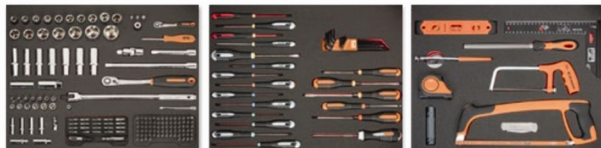

BAHCO

Dielenský vozík 1472K7BKFF12SD

Dielenský vozík 1472K7BKFF6SD

1472K7BKFF6SD	214 dielov	599,00 €
1472K7BKFF12SD	247 dielov	899,00 €

Všetky uvedené ceny bez DPH
Akcia platná od 1.4.2019 do 31.12.2019 alebo do vyčerpania zásob

Tlačová chyba vyhradená

Gola 3/4"

SLX17 249,90 €

Sada očkoplochých kľúčov

111M/11T 49,90 €

8-9-10-11-12-13-14-15-17-19-22 mm

111M/14T 99,90 €

6-8-9-10-13-14-15-17-19-22-24-27-30-32 mm

BBA1224-1700

Sada Bitov

59/S100BC 100dielna 26,90 €

PH1-3, PZ1-3, T10 x3 TR10-40

TR10-30 HEX3-8, R1-2, Adaptér 3x

Skrutkovače elektro BE-9881SL

Skrutkovače úderné BE-9881TB

BE9881SL 19,90 €