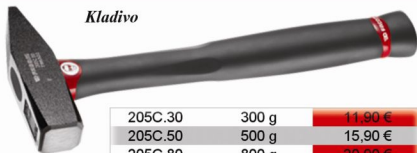

Prachutesná račna

RL.161	3/4"	31,90 €
JL.161	3/8"	36,90 €
SL.161	1/2"	37,90 €
KL.161	3/4"	89,90 €

440.JP10	73,90 €
8-10-11-12-13-14-16-17-18-19mm	

Kladivo

205C.30	300 g	11,90 €
205C.50	500 g	15,90 €
205C.80	800 g	20,90 €
205C.100	1000 g	22,90 €