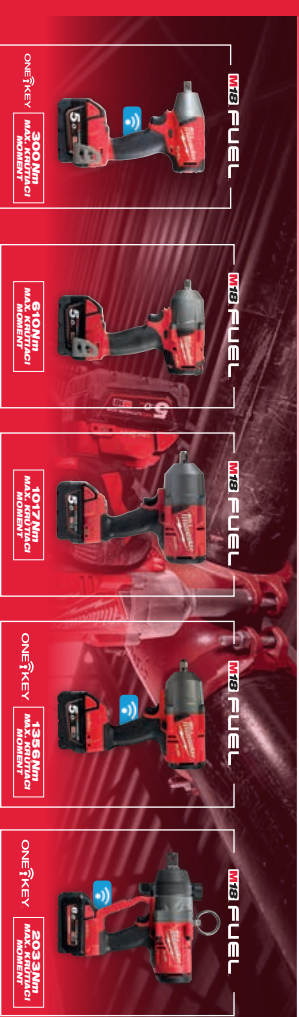

M12 M18
ZVOLTE SI SPRÁVNÝ
RÁZOVÝ
UŤAHOVÁK
PRE VAŠU PRÁCU

Kapacita aku (Ah)	M12 BIW12-202C	M12 FWF12-422X	M18 BIW12-402C	M18 FIW12-502X	M18 ONEW12-502X	M18 FMTW12-502X	M18 FIHW12-502X	M18 ONEHW12-502X	M18 ONEFIHW1-802X
Uprínanie nástroje	1/2"	1/2"	1/2"	1/2"	1/2"	1/2"	1/2"	1/2"	1"
Varianty upínania	3/8"	1/4" alebo 3/8"	3/8"	-	-	-	-	3/4"	-
Zariadenie nástroje	Aretáčny kolík	Posuvný krúžok	Aretáčny kolík	Aretáčny kolík	Aretáčny kolík	Aretáčny kolík	Aretáčny kolík	Posuvný krúžok	Posuvný krúžok
Varianty zariadenia	-	-	-	Posuvný krúžok	Posuvný krúžok	Posuvný krúžok	Posuvný krúžok	Aretáčny kolík	Posuvný krúžok
Počet prevodov	1	4	1	4	4	3	4	4	4
Technológia motora	Uhľikový	FUEL™	Uhľikový	FUEL™	FUEL™	FUEL™	FUEL™	FUEL™	FUEL™
Systém	REDLINK™	REDLINK PLUS™	REDLINK™	REDLINK PLUS™	REDLINK PLUS™	REDLINK PLUS™	REDLINK PLUS™	REDLINK PLUS™	REDLINK PLUS™
Hmotnosť s aku (kg)	1.0	1.1	1.9	1.8	1.8	2.4	3.3	3.3	5.9
Max. krútiaci moment (Nm)	138	339	240	300	300	610	1 017	1 356	2 033
Obj. č.	4933444733	4933464616	493343607	4933451068	4933451372	4933459183	4933459693	4933459727	4933459733
Cena bez DPH	195,00 €	279,17 €	365,00 €	461,67 €	505,00 €	497,50 €	564,17 €	579,17 €	740,00 €
Cena s DPH	234,00 €	335,00 €	438,00 €	554,00 €	606,00 €	597,00 €	677,00 €	695,00 €	888,00 €