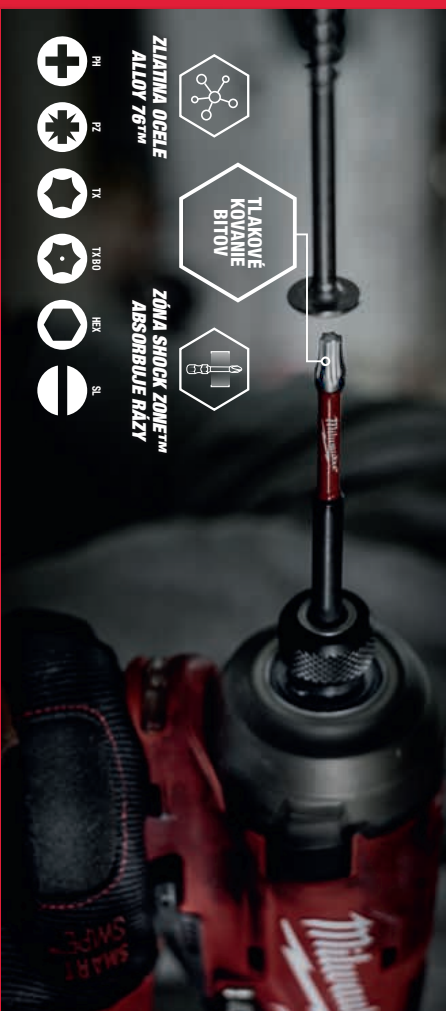

SHOCKWAVE™ IMPACT DUTY

NOVINKA

36,79 € bez DPH 44,15 € s DPH

SADA SKRUTKOVACÍCH BITOV SHOCKWAVE™ IMPACT DUTY XL BOX TORX - 75 KS

Obj. č. 4932471588

XL BOX

OSAH:
50 ks z nasledujúcich SKRUTKOVACÍCH BITOV:

1x PH1	2x PH2	1x PZ1	3x PZ2	2x TX10	4x TX15
1x TX20	1x TX25	2x TX30	2x TX40	1x TX50	1x TX60
1x TX80	1x TX100	1x HEX 3mm	1x HEX 4mm	1x HEX 5mm	

12 x 6,9 mm:
1x PH1 1x PH2 1x PZ1 1x PZ2 1x TX10 1x TX15 1x TX20

Značková SKRUTKOVACIA 48 mm HEX 8 mm / HEX 10 mm
1 x Magnetický držák 60 mm

ADAPTERY SHOCKWAVE™ IMPACT DUTY

1,93 € bez DPH 2,20 € s DPH

1/4" HEX - 1/2" ŠTVORHRAN

Obj. č. 4932471826

1/4" HEX - 1/2" ŠTVORHRAN

Obj. č. 4932471827

1/4" ŠTVORHRAN - 1/2" HEX F

Obj. č. 4932471828