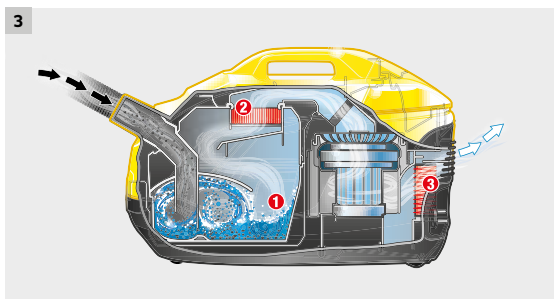

DS 6

- 1 Praktický držiak hubice a sacej trubice**
Pre pohodlné a rýchle odkladanie sacej trubice a podlahovej hubice pri prerušení práce. Úsporné odkladanie stroja.
- 2 Odnímateľný vodný filter**
Jednoduché naplnenie a čistenie.
- 3 Viacstupňový filtračný systém**
Zložený z inovatívneho vodného filtra, umývateľného medzifiltera a HEPA 12-filtru (EN 1822:1998).
Filtruje 99,5% prachu zo vzduchu vhodný **obzvlášť pre alergikov.**
- 4 Zvislá parkovacia poloha**
Praktické odkladanie stroja aj na výšku.