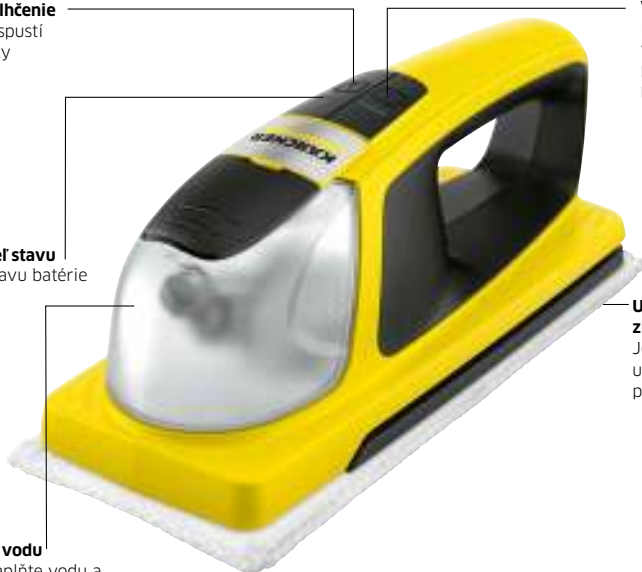

NOVINKA

Viac o novinkách
jediného originalu tu :

OD VYNÁLEZCU
VYSÁVAČOV NA OKNÁ

**JEDINÝ
ORIGINÁL**

KV 4

Nádrž na špinavú vodu: 180 ml

Vyčistená plocha na jedno nabitie: 100 m²

Doba nabíjania 160 min

Výdrž batérie: 35 min

Objednávacie číslo: 1.633-920

Cena v €*: 79,99

Automatické vlhčenie

Pravé tlačidlo spustí
vlhčenie utierky

LED ukazovateľ stavu

Na kontrolu stavu batérie

Nádrž na čistú vodu

Jednoducho naplňte vodu a
čistiaci prostriedok

Vibrovanie

Ľavé tlačidlo spustí
vibrovanie pre dôkladné
predčistenie (okennej)
plochy

Utierka so suchým zipsom

Jednoduchá výmena
utierky. Dá sa prať aj v
práčke pri 60 °C

* Nezáväzná odporúčaná cena s DPH