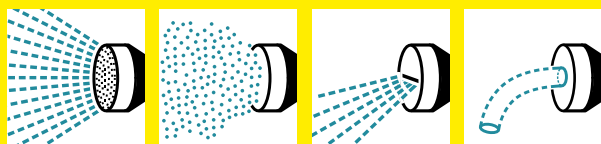

STRIEKANIE NA MIERU

Všetko je otázkou správneho nastavenia: sprcha, rozprašovaná hmla, horizontálny plochý prúd alebo perlový prúd – štýlová multifunkčná striekacia pištoľ Premium robí svojmu menu česť a dodáva pomocou 4 tvarov rozstrekovaného prúdu vodu v optimálnom tvare. Vždy podľa potreby. Vždy bez odkvapkávania vďaka inovatívnej membránovej technológii. Vždy pohodlne vďaka individuálnemu nastaveniu rukoväte. Prémiové sú mimochodom aj odolné kovové prvky – kvalita, ktorú je vidieť.

VÝHODY, KTORÉ NÁS ODLIŠUJÚ:

- Zmena druhu rozstrekovaného prúdu a vypínanie bez nežiaduceho odkvapkávania. (Vo vnútri pištole sa nachádzajú 2 oddelené membrány.)
- Otočná rukoväť umožňuje pohodlnú a jednoduchú manipuláciu.
- 4 rôzne druhy rozstrekovaného prúdu: pre každú potrebu vhodné riešenie.