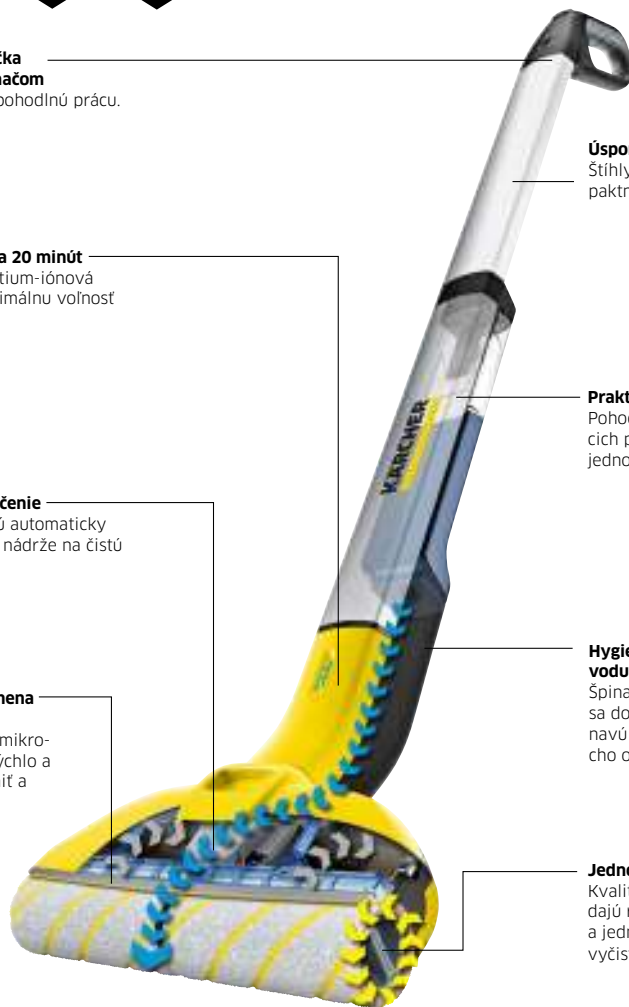

Hygienická nádoba na špinavú vodu

Špinavá zmes zotretá z valcov sa dopravuje do nádrže na špinavú vodu, ktorá sa jednoducho odníma a vyprázdňuje.

Jednoduchá výmena valcov

Kvalitné valce z mikrovlákna sa dajú rýchlo a pohodlne vymeniť a vyčistiť.

Jednoduchá výmena valcov

Kvalitné valce z mikrovlákna sa dajú rovnako rýchlo, pohodlne a jednoducho vymeniť ako aj vyčistiť.

* Nezáväzná odporúčaná cena s DPH ** V závislosti od stupňa znečistenia

NOVINKA**AKCIA**

FC 5 Cordless

- Kombinuje všetky výhody čističa tvrdých podláh FC 5 s flexibilitou bezkáblového čistenia FC 5 Cordless
- 2 v 1 dokáže v jednom pracovnom kroku zotrieť a odsáť vlhkú aj suchú špinu
- FC 5 Cordless je o 20 percent* lepši v porovnaní s bežnými čistiacimi metódami